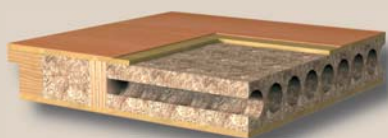

výplň: dutinková dřevotříska

technické informace

KONSTRUKCE KŘÍDLA

Rám plných křídel s kovovými intarziemi je vyroben z borovicových profilů. Výplň křídla tvoří dutinková dřevotříska zpevněná vnitřní výztuží z překližky. Rám s výplní je oboustranně opláštěný kvalitní přírodní dýhou "select".

Křídla rámové konstrukce představují svislé a vodorovné prvky, které jsou vyrobené z kvalitního jehličnatého dřeva, překližky a dřevotřískové desky. Dle provedení jsou složeny z HDF výplní dýhovaných dýhou "select" a kaleného skla.

PROFIL HRANY

Profil hrany dveří "K".

Horní a obě boční hrany jsou oplepeny dýhou stejné barvy jako samotné křídlo.

POVRCHOVÁ ÚPRAVA

Křídlo je dýhované přírodní modifikovanou dýhou "select", která zaručí opakovatelnost vzoru kresby a barvy. Rám z MDF desky je ve stejné barvě dýhy jako samotné křídlo. Zasklívací lišta je opět ve stejné barvě křídla.

MODEL

Jednokřídlé a dvoukřídlé v různých vzorech. Křídla pro posuvné jednokřídlé dveře jsou vyrobené v provedení bez závěsů a polodrážky, ve spodní části mají vyfrézovaný žlábek pro kolejničku montovanou do podlahy (je součástí zárubně).